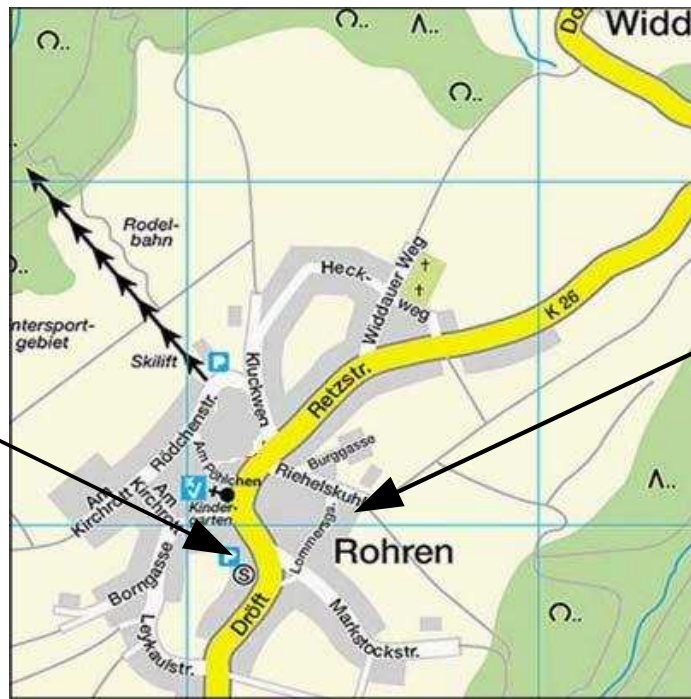

Wegbeschreibung von Süden

Die "Alte Schule" liegt im Dorfkern von Rohren neben der Kirche. Die genaue Adresse lautet:
Alte Schule
Droeft 8
52156 Rohren

Den Schlüssel zur „Alten Schule“ gibt es bei Frau Dederichs. Die Adresse lautet:
Riehelskuhl 14
52156 Rohren

Von Süden:

Weg	Richtung
A1 Ausfahrt Wisskirchen rechts	Schleiden/Gemünd
immer geradeaus	Schleiden/Gemünd
durch Gemünd (im Tal)	Dreiborn
in Herhahn (auf dem Berg) 2. Straße links	Dreiborn
durch Dreibern	Monschau
hinter einem langen Waldstück an Kreuzung rechts nach Rohren	